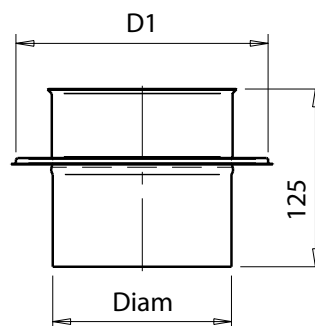

Technische Fiche - Fiche Technique

Ubbink nv
Jan Samijnstraat 9
9050 Gentbrugge
Tel 09/237 11 00 Fax 09/237 11 29

RVS AANSLUITSTUK (ENKEL-DUBBEL) voor RVS dubbelwandige kanalen RACCORD SIMPLE à DOUBLE en INOX pour INOX double paroi

Foto - photo

Tekening - dessin

Technische gegevens

Materiaal	RVS 316 L 0,5mm
Flue	stookolie, hout, kolen
Diameter	diameter D1 = diameter inw. + 50mm
Temperatuur	450 à 550°C
Kleur	naturel - zwart
Certificaten	EN 1856-1 (CE 0063-CPD-6883)

Données techniques

Matière	inox 316 L 0,5mm
Flue	mazout, bois, charbon
Diamètre	diamètre D1 = diamètre int. + 50mm
Température	450 à 550°C
Couleur	naturel - noir
Certificats	EN 1856-1 (CE 0063-CPD-6883)

*Afmetingen zie bijlage
Voir annex pour dimensions*